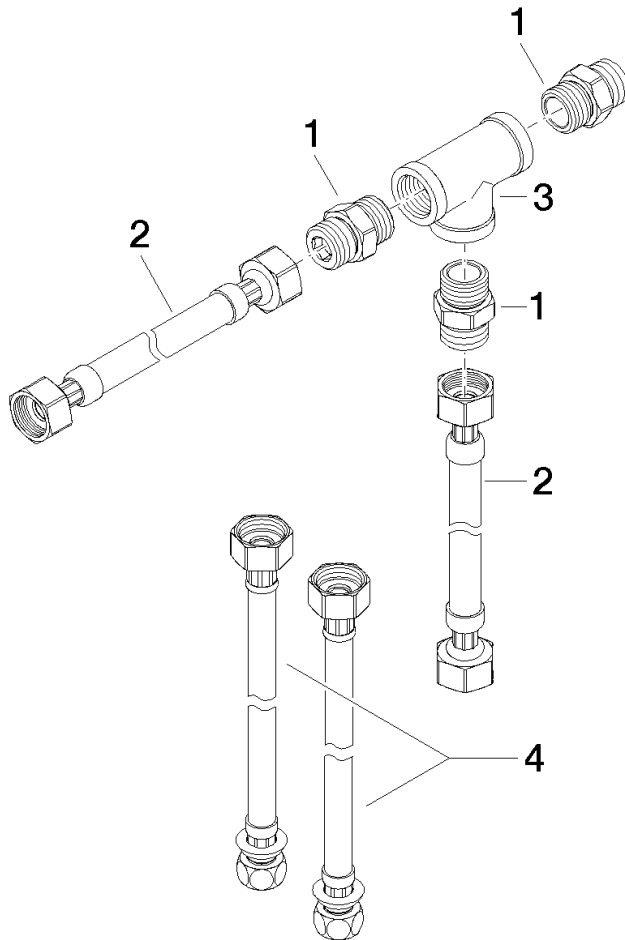

12 509 970 90

- 2x Druckschlauch 1/2" x 1/2" x 412 mm
- 2x Druckschlauch 3/8" x 1/2" x 500 mm

Schlauchverbindungen für die Kombination von 2 Auslassstellen mit Umstellung 29 12X SSS.

Passt zu: IMO, LULU, MADISON, MEM, TARA, CL.1, LISSÉ, VAIA, META, CYO

12 509 970 90

mm [inches]

12 509 970 90

Ersatzteilstückliste

| Nr. | Artikelnummer | Benennung | Verbaumenge | Lieferzeit |
|-----|-----------------|--------------------------------------|-------------|------------|
| 1 | 09 24 03 242 90 | Nippel | 3 | 2 |
| 2 | 12 502 970 90 | Druckschlauch 1/2" x 1/2" x 400 mm - | 2 | 2 |
| 3 | 09 17 11 035 90 | Halter | 1 | 2 |
| 4 | 12 506 970 90 | Druckschläuche - | 2 | 2 |