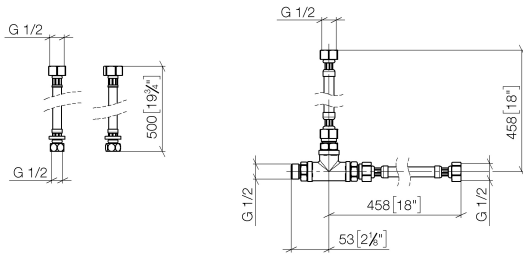

12 509 970 90

- 2x Druckschlauch 1/2" x 1/2" x 412 mm
- 2x Druckschlauch 3/8" x 1/2" x 500 mm

Schlauchverbindungen für die Kombination von 2 Auslassstellen mit Umstellung 29 12X SSS.

Passt zu: IMO, LULU, MADISON, MEM, TARA, CL.1, LISSÉ, VAIA, META, CYO

12 509 970 90

mm [inches]

12 509 970 90

Ersatzteilstückliste

| Nr. | Artikelnummer | Benennung | Verbaumenge | Lieferzeit |
|-----|-----------------|--------------------------------------|-------------|------------|
| 1 | 09 24 03 242 90 | Nippel | 3 | 2 |
| 2 | 12 502 970 90 | Druckschlauch 1/2" x 1/2" x 400 mm - | 2 | 2 |
| 3 | 09 17 11 035 90 | Halter | 1 | 2 |
| 4 | 12 506 970 90 | Druckschläuche - | 2 | 2 |